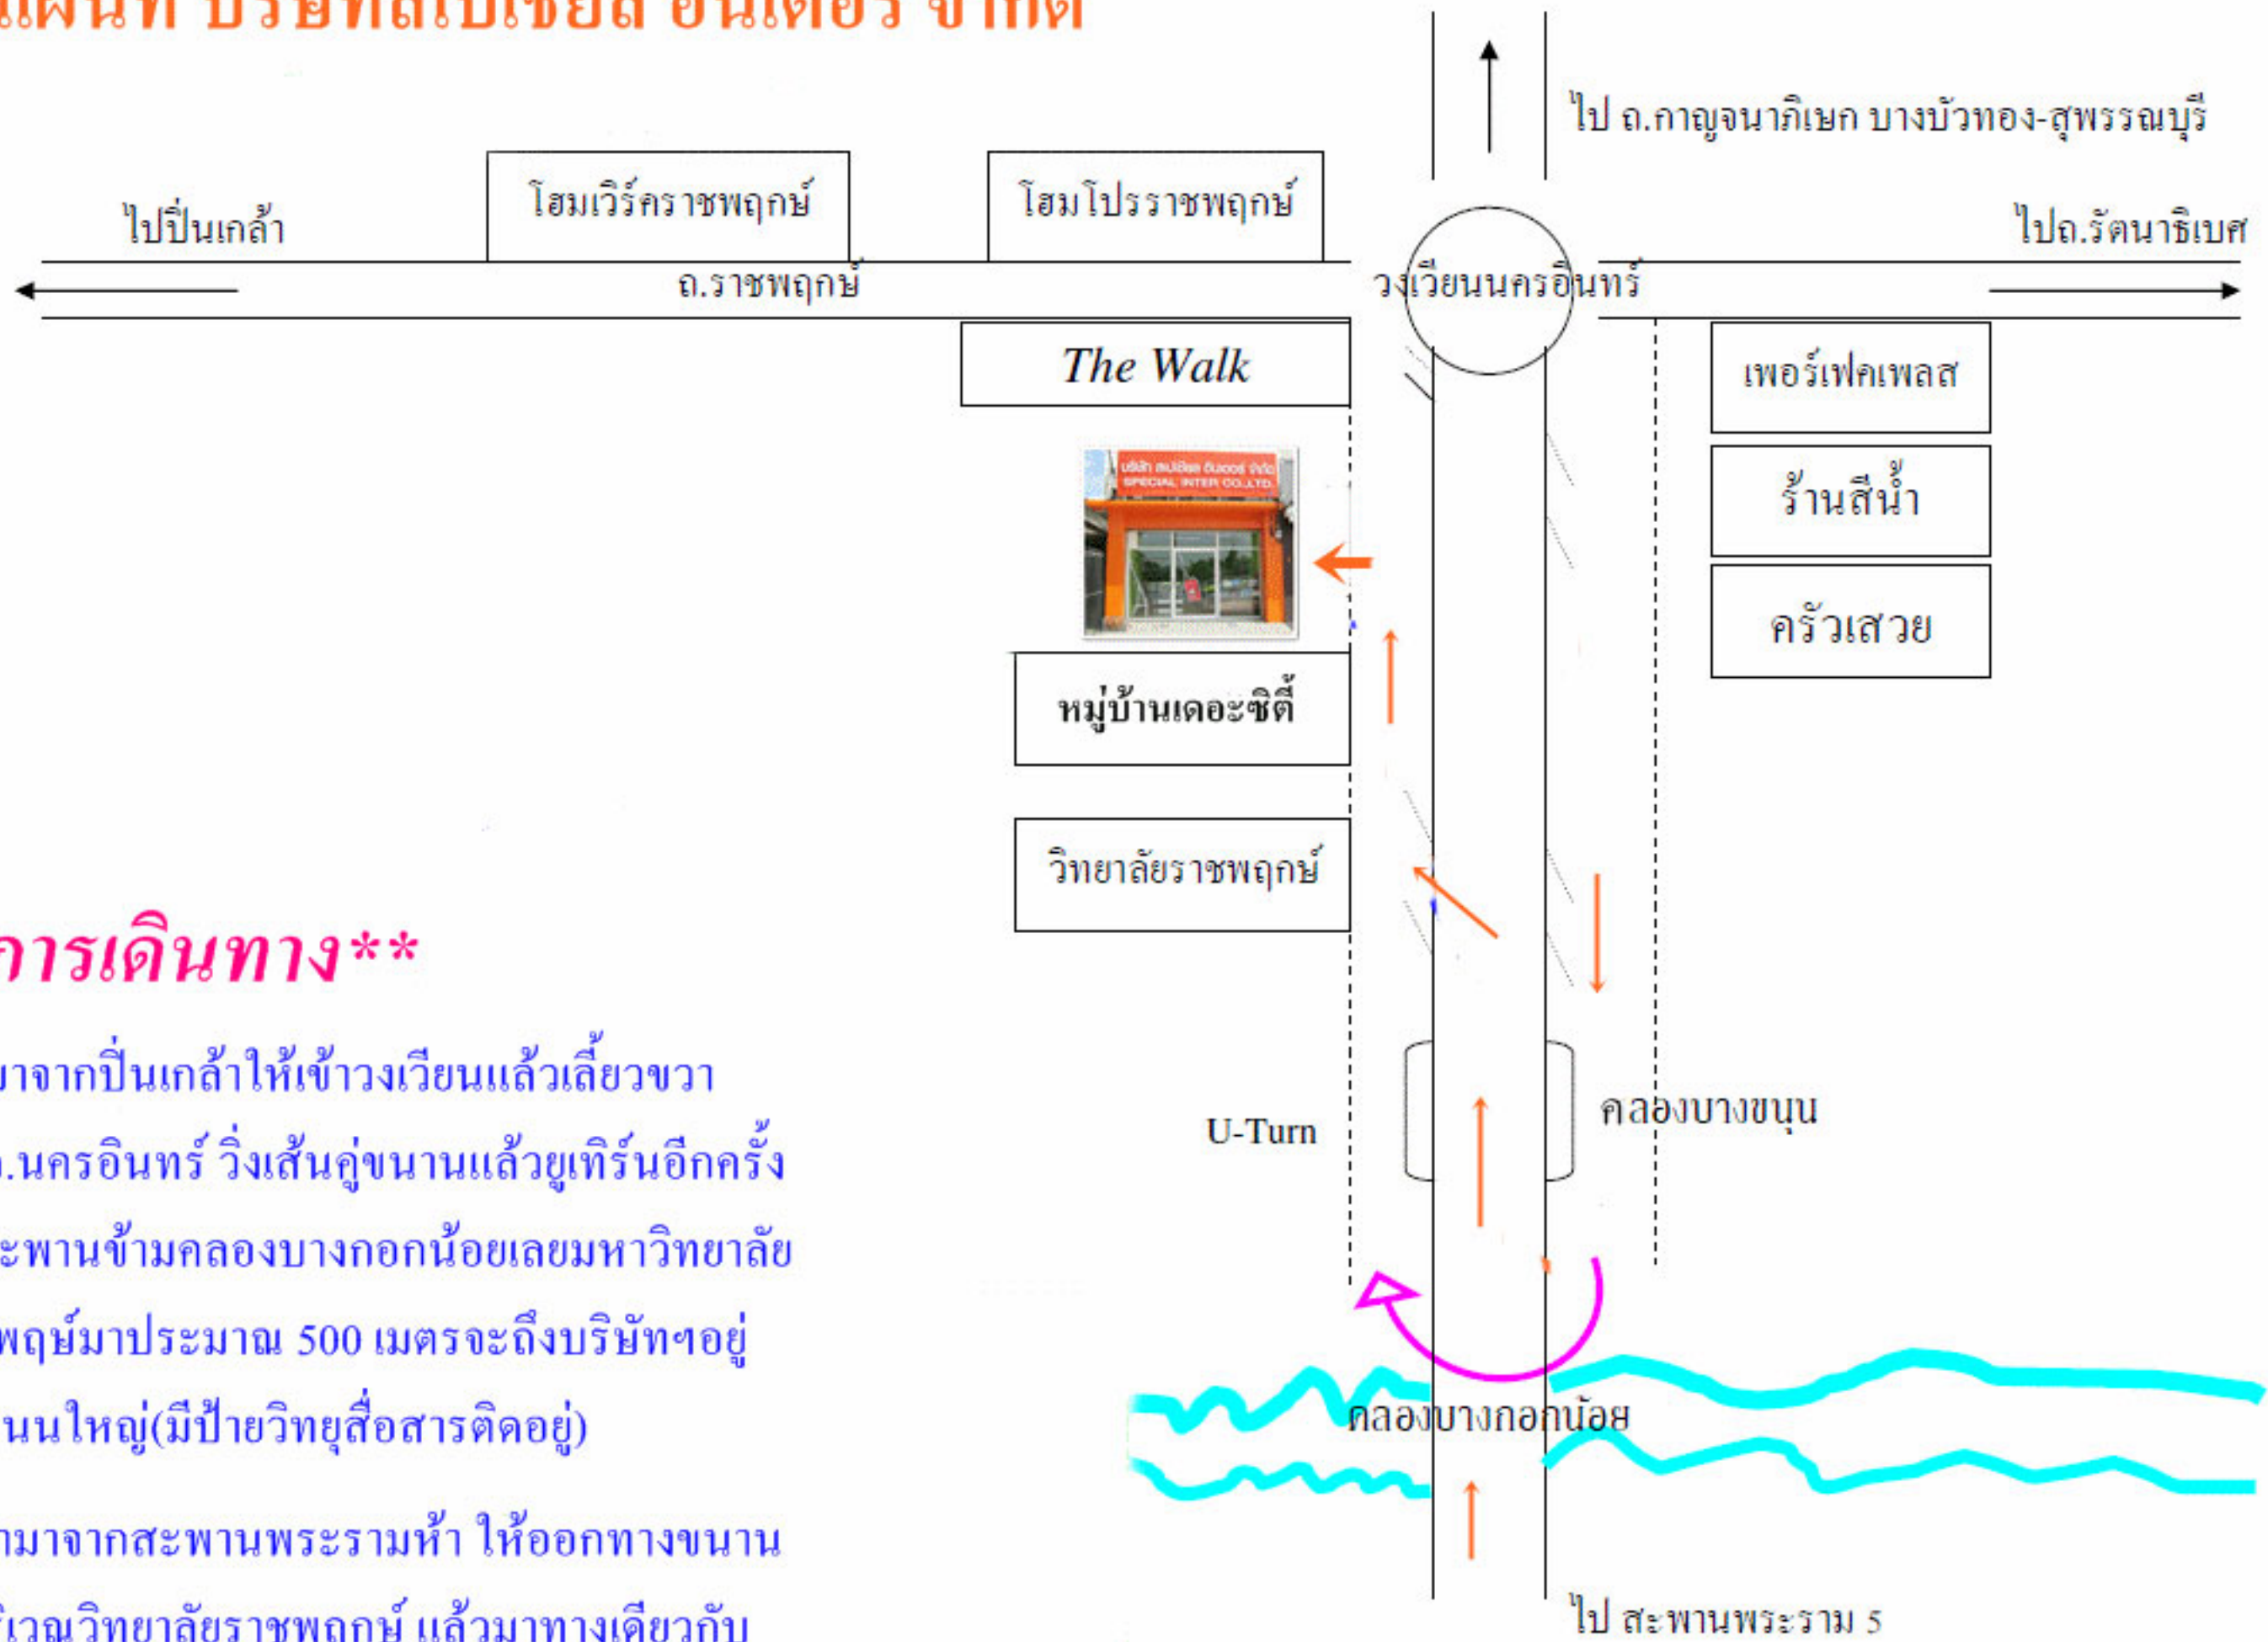

แผนที่ บริษัทสเปเชียล อินเตอร์ จำกัด

การเดินทาง

- 1) ถ้ามาจากปิ่นเกล้าให้เข้าวงเวียนแล้วเลี้ยวขวา
เข้าถ.นครอินทร์ วิ่งเส้นคู่ขนานแล้วยูเทิร์นอีกครั้ง
ได้สะพานข้ามคลองบางกอกน้อยเลขมหาววิทยาลัย
ราชพฤกษ์มาประมาณ 500 เมตรจะถึงบริษัทฯอยู่
ติดถนนใหญ่(มีป้ายวิทยุสื่อสารติดอยู่)
- 2) ถ้ามาจากสะพานพระรามห้า ให้ออกทางขนาน
บริเวณวิทยาลัยราชพฤกษ์ แล้วมาทางเดียวกับ
วิธีแรก